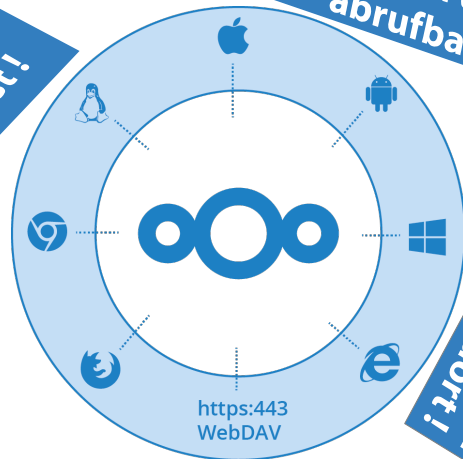

Wir machen die Welt Digital

CYB WORLD
— CONSULTING —

Nextcloud is your cloud

**Eigene Plattform für
Social & Kommunikation**

**Sie legen die
Regeln fest!**

**Ihre Daten,
Immer und überall
abrufbar!**

**Sie bestimmen
den Standort!**